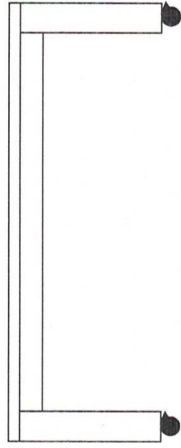

MESAS PARA SALA DE REUNIÓN

A

Medidas: 2,00m X 60cm
Cantidad: 4

B

Medidas: 1,13m X 60cm
Cantidad: 2

C

Medidas: 1,30m X 60cm
Cantidad: 2

MESAS PARA SALA DE REUNIÓN

Descripción

A

Medidas: 2,00m X 60cm
Cantidad: 4

B

Medidas: 1,13m X 60cm
Cantidad: 2

C

Medidas: 1,30m X 60cm
Cantidad: 2

Mesas de caño estructural color gris (a elección de ATER) con tapa de melamina color blanca y canto del mismo color + ruedas resistentes al peso con freno.