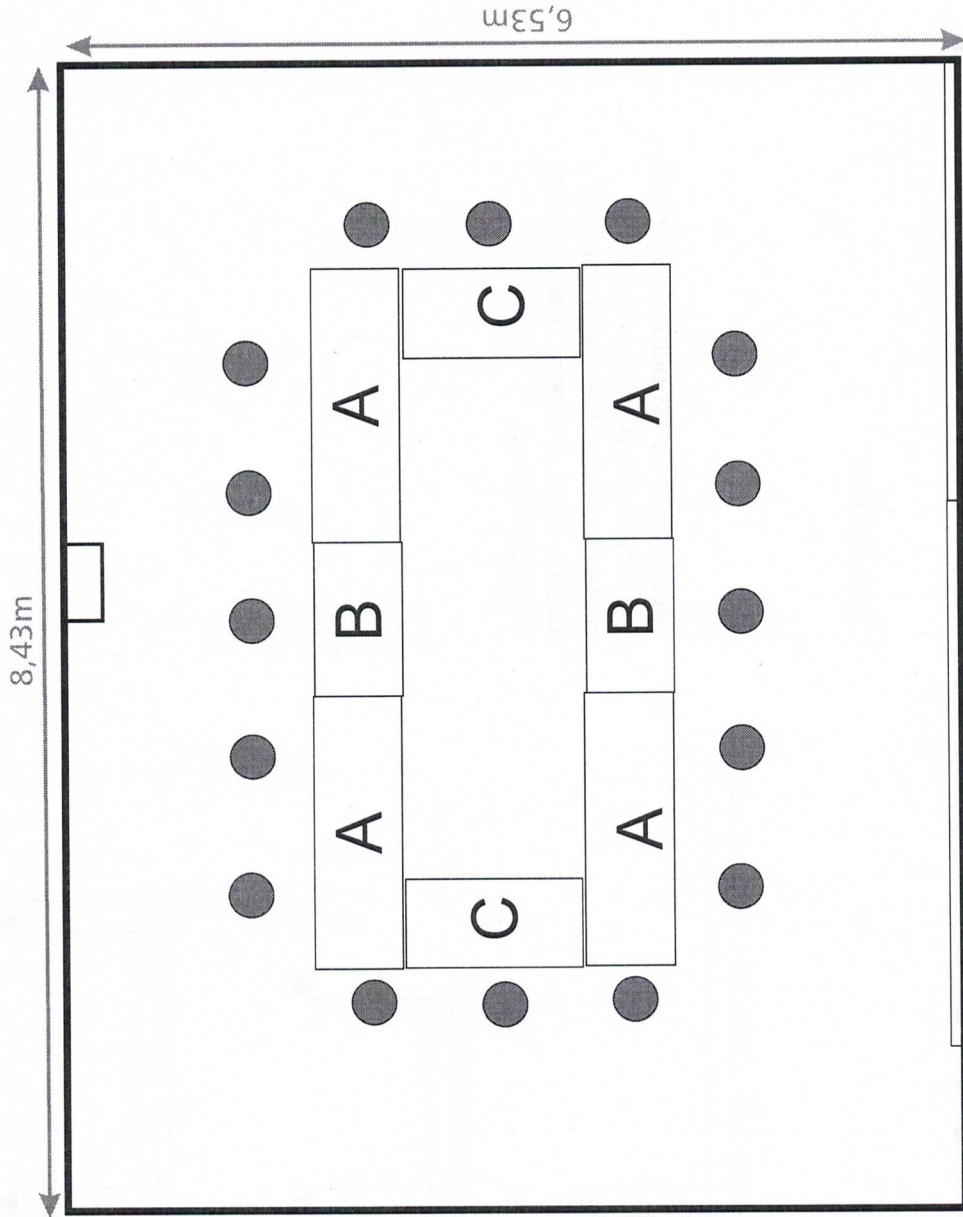

MESAS PARA SALA DE REUNIÓN

A

Medidas: 2,00m X 60cm
Cantidad: 4

B

Medidas: 1,13m X 60cm
Cantidad: 2

C

Medidas: 1,30m X 60cm
Cantidad: 2

MESAS PARA SALA DE REUNIÓN

Descripción

A

Medidas: 2,00m X 60cm
Cantidad: 4

B

Medidas: 1,13m X 60cm
Cantidad: 2

C

Medidas: 1,30m X 60cm
Cantidad: 2

Mesas de caño estructural color gris (a elección de ATER) con tapa de melamina color blanca y canto del mismo color + ruedas resistentes al peso con freno.